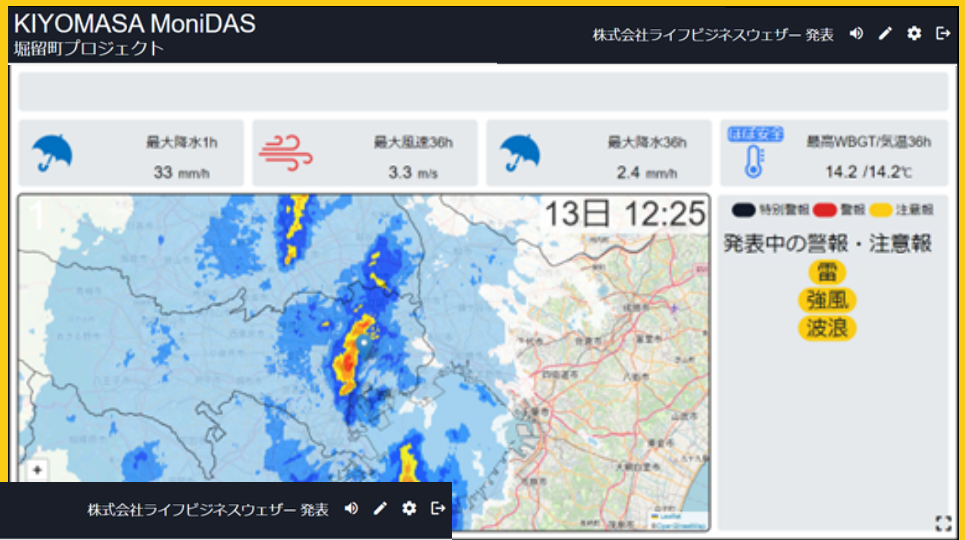

# MoniDAS

～Monitor Data and Alert System～

- ◆モニターで常時気象・防災情報を表示させたい現場に！
- ◆天気急変・荒天アラートを多くの作業員に通知できる
- ◆KIYOMASA PROとの併用も可能！

# 特徴

雨雲表示と  
グラフ表示が  
時間で自動  
切替えます！

## ポップアップで注意喚起アラート

現場の中止基準や任意の設定値を超える予想が発表された場合に、ポップアップと音声で通知が可能です。現場事務所内や、作業場所に設置したタブレット端末で表示しておけば、瞬時に天気の変化・荒天の知らせを受け取ることができます。