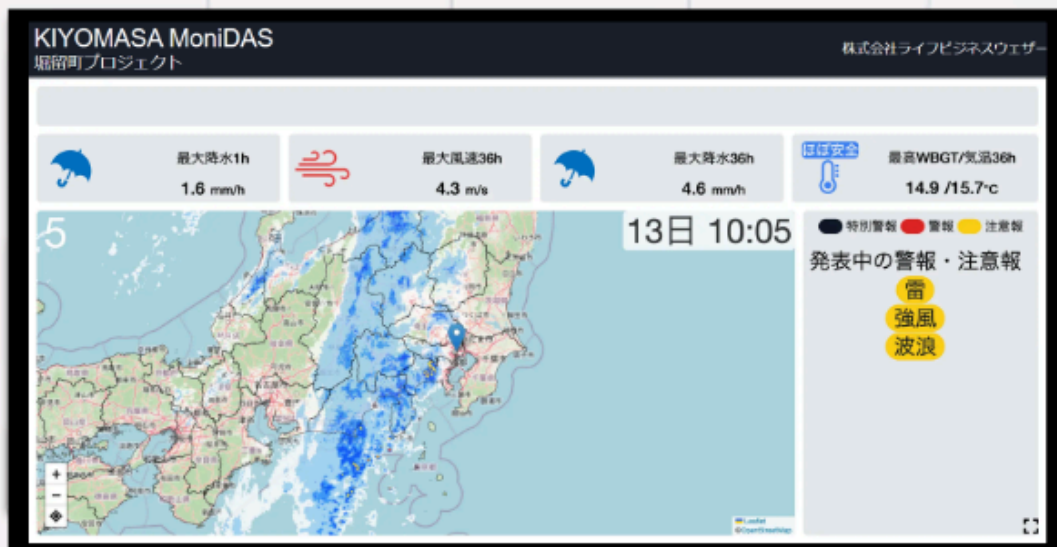

# MoniDAS

～Monitor Data and Alert System～

- ◆モニターで常時気象・防災情報を表示させたい現場に！
- ◆天気急変・荒天アラートを多くの作業員に通知できる
- ◆KIYOMASA PROとの併用も可能！

# 特徴

雨雲表示と  
グラフ表示が  
時間で自動  
切替えます！

## ポップアップで注意喚起アラート

現場の中止基準や任意の設定値を超える予想が発表された場合に、ポップアップと音声で通知が可能です。現場事務所内や、作業場所に設置したタブレット端末で表示しておけば、瞬時に天気の変化・荒天の知らせを受け取ることができます。

## 周辺住民への防災気象情報として放映

仮囲いにモニターを設置している現場では、現場の周辺住民へ向けての防災気象情報としても活用頂けます。安全・防災を意識し工事を行っているというアピールに、ご活用下さい。