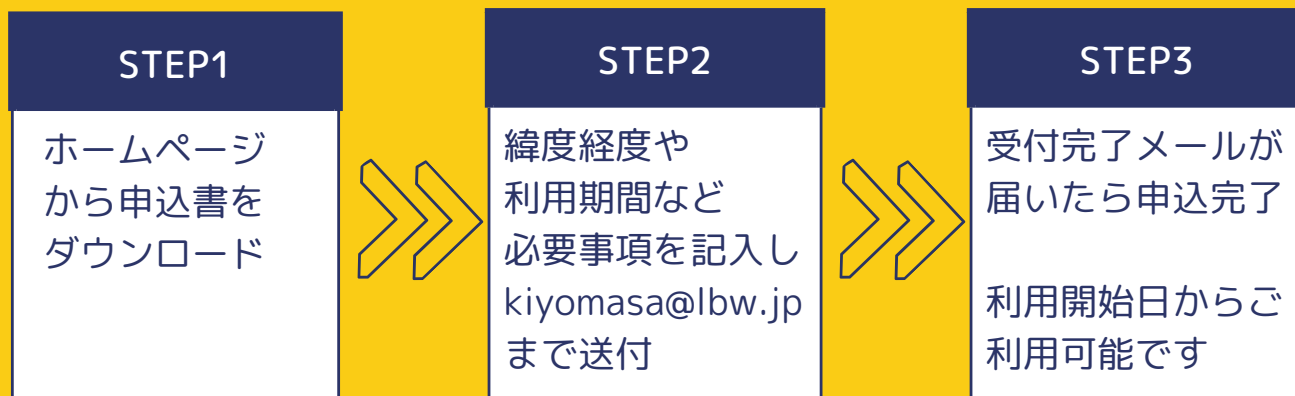

▼表示できる気象要素

気象要素	グラフ表示	警告可否
特別警報・警報・注意報		○
60分先 降水量予測		○
36時間先 1時間降水量	○	○
36時間先 1時間風速	○	○
36時間先 WBGT値・気温		○

▼申込方法